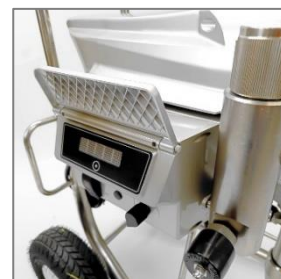

Безвоздушный окрасочный аппарат с электрическим приводом мощностью 2500 ватт, расход материала 4.0 литра в минуту. Максимальный размер сопла - 0,033 Дюйм.

Аппарат готов к применению. Гарантия два года. Инструкция по эксплуатации и обслуживанию в комплекте

Предназначен для использования ЛКМ **высокой** вязкости без содержания абразивов для окраса больших объёмов промышленных и коммерческих помещений

W
2500

L/min
4.0

Tip
0.033

Мра
23

2 года гарантии

Характеристики окрасочного аппарата

Максимальный расход (Л/мин)	4.0
Максимальное рабочее давление (Мпа)	23
Максимальный размер Сопла (Дюйм.)	0,033"
Двигатель	Бесщеточный
Тип питания (Вольт)	220
Мощность (Ватт)	2500
Полная стоимость комплекта, с НДС	